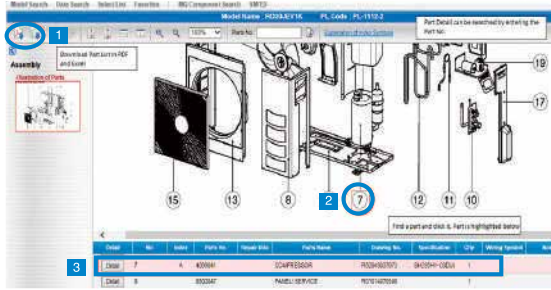

Model Name :	RD2D	Find	Enter model name and click on "Find" button
Model No.	PL Code	Remarks	
RD20EV1K	PL-1112-2	OYL Model : SL20C-AUHIA-056	View
RD20JEVLK	PL-1110-2	OYL Model : SL20C-KRHIA-056	View

- انقر فوق "بحث" وأدخل اسم الطراز. رقم الطراز الكامل ليس ضرورياً.
- ثم انقر فوق "عرض" لمزيد من التفاصيل.

- 1- انقر على "رقم قطعة الغيار" للاطلاع على المعلومات والتفاصيل المتعلقة بقطع الغيار.
- 2- سوف يتم عرض السعر الصافي في "دايكن ميدل إيست".
- 3- يتم عرض المخزون المتوفر في "دايكن ميدل إيست"، مما يساعدك على التخطيط للشراء.
- 4- انقر فوق "تحديد" لاختيار قطع الغيار من أجل الأمر.